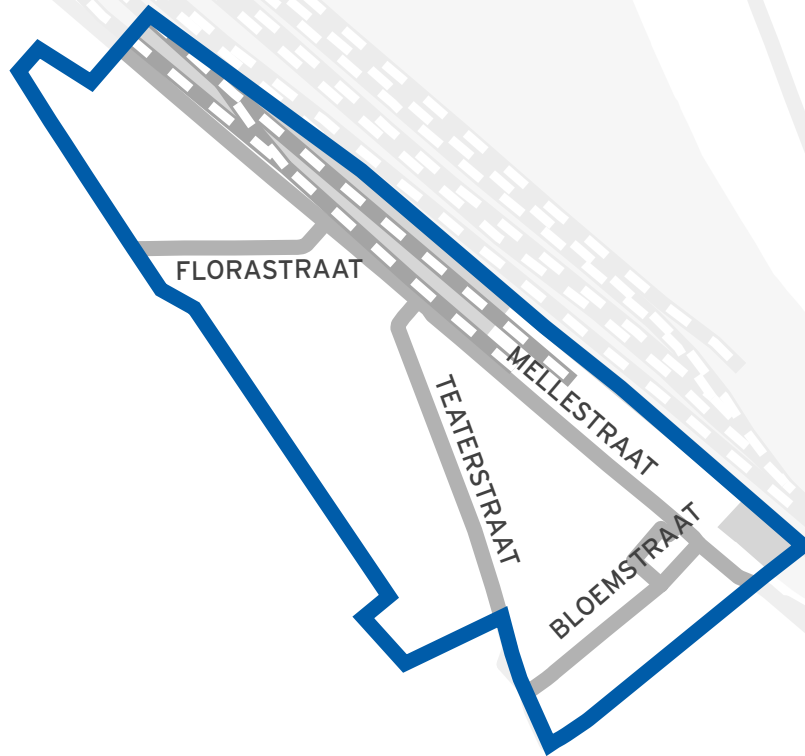

gent:

BEWONERSZONE 40

BEWONERSZONE 40

WIE MAG EEN BEWONERSVERGUNNING AANVRAGEN?

Woon je in **BEWONERSZONE 40** zoals aangeduid op de kaart?
Dan kan je een bewonersvergunning aanvragen om gratis in deze zone te parkeren.

DEZE STRATEN MAKEN DEEL UIT VAN BEWONERSZONE 40

Woon je in een van onderstaande straten?

Dan kan je een bewonersvergunning voor **BEWONERSZONE 40** aanvragen.

De lijst geeft aan in welke straat je gedomicilieerd moet zijn om een bewonersvergunning te kunnen aanvragen. Of je effectief in een straat mag parkeren, kom je zoals altijd te weten door rekening te houden met signalisatie in de straat en met de regels voor stilstaan en parkeren volgens de wegcode (art. 23 en 24).

Bloemstraat

Florastraat

Hendrik Consciencestraat (huisnummers 59, 61, 63, 65 en 67)

Mellestraat (huisnummers 57-112)

Merelbkestationplein

Teaterstraat